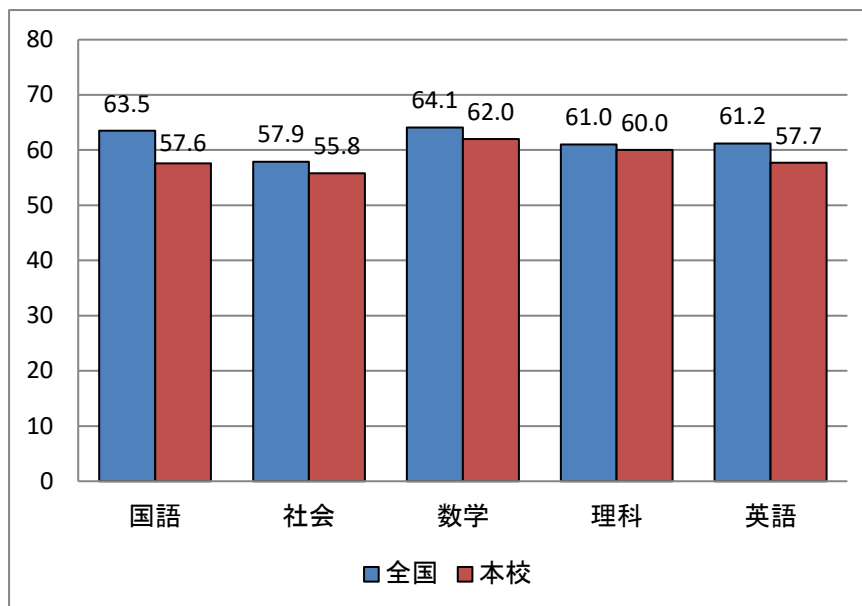

令和3年度末 標準学力調査・・・本校と全国平均の比較

1学年

	全国	本校
国語	63.5	57.6
社会	57.9	55.8
数学	64.1	62.0
理科	61.0	60.0
英語	61.2	57.7

2学年

	全国	本校
国語	70.1	69.9
社会	57.2	59.7
数学	58.9	62.0
理科	62.1	69.1
英語	58.3	57.8

3学年

	全国	本校
国語	71.7	80
社会	67.5	71.5
数学	56.8	65.0
理科	63.3	80.8
英語	58.9	68.7