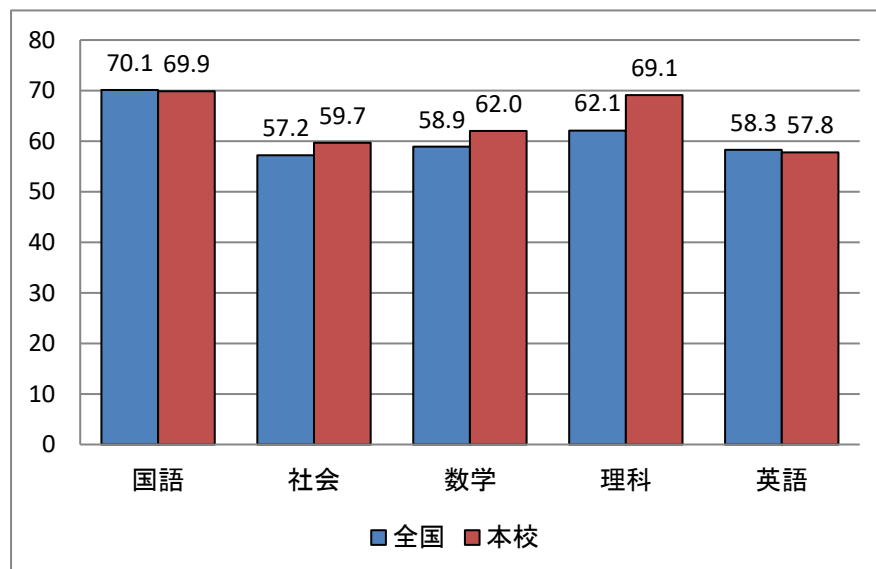

令和3年度末 標準学力調査・・・本校と全国平均の比較

1学年

	全国	本校
国語	63.5	57.6
社会	57.9	55.8
数学	64.1	62.0
理科	61.0	60.0
英語	61.2	57.7

2学年

	全国	本校
国語	70.1	69.9
社会	57.2	59.7
数学	58.9	62.0
理科	62.1	69.1
英語	58.3	57.8

3学年

	全国	本校
国語	71.7	80
社会	67.5	71.5
数学	56.8	65.0
理科	63.3	80.8
英語	58.9	68.7