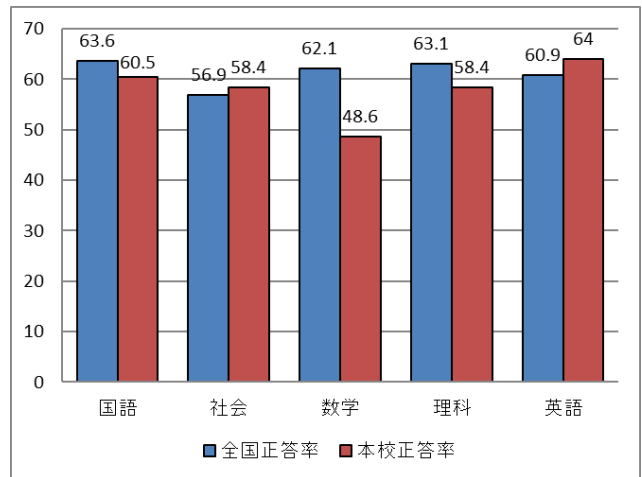

令和7年度 標準学力調査（12月実施）結果

1 学年

	全国正答率	本校正答率	差
国語	63.6	60.5	-3.1
社会	56.9	58.4	1.5
数学	62.1	48.6	-13.5
理科	63.1	58.4	-4.7
英語	60.9	64	3.1

2 学年

	全国正答率	本校正答率	差
国語	69.2	66.4	-2.8
社会	57.2	58	0.8
数学	56.9	44.2	-12.7
理科	62.1	55.3	-6.8
英語	57.1	52.6	-4.5

3 学年

	全国正答率	本校正答率	差
国語	71.7	78.8	7.1
社会	67.4	74.3	6.9
数学	55.4	57.1	1.7
理科	63.5	79.4	15.9
英語	60.8	66	5.2