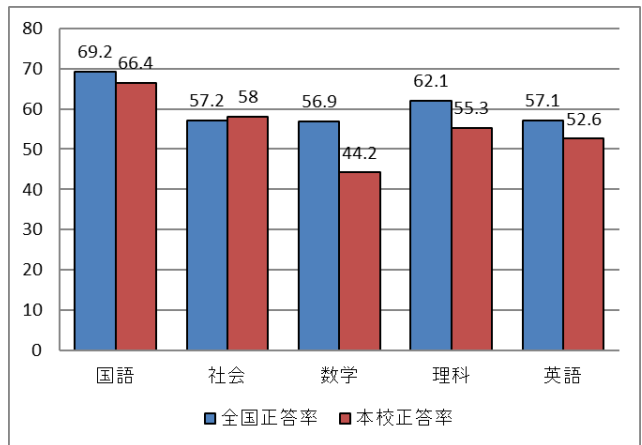

令和7年度 標準学力調査（12月実施）結果

1 学年

	全国正答率	本校正答率	差
国語	63.6	60.5	-3.1
社会	56.9	58.4	1.5
数学	62.1	48.6	-13.5
理科	63.1	58.4	-4.7
英語	60.9	64	3.1

2 学年

	全国正答率	本校正答率	差
国語	69.2	66.4	-2.8
社会	57.2	58	0.8
数学	56.9	44.2	-12.7
理科	62.1	55.3	-6.8
英語	57.1	52.6	-4.5

3 学年

	全国正答率	本校正答率	差
国語	71.7	78.8	7.1
社会	67.4	74.3	6.9
数学	55.4	57.1	1.7
理科	63.5	79.4	15.9
英語	60.8	66	5.2