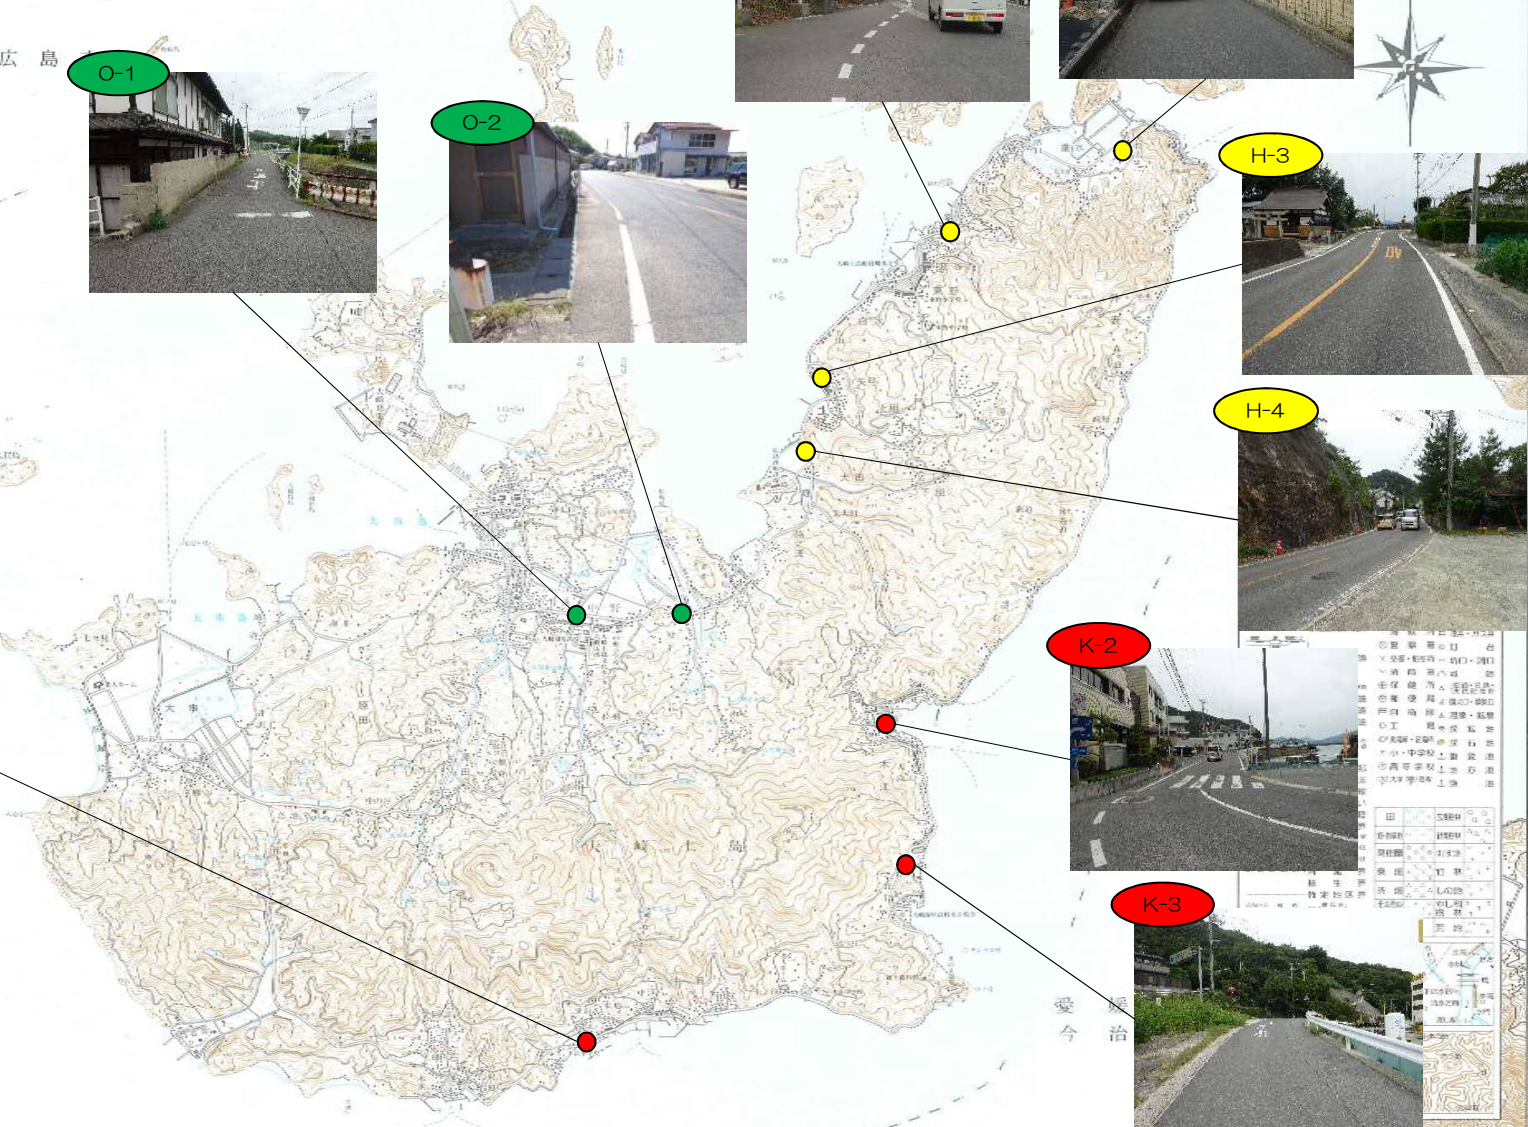

通学路要対策箇所図

東 広 島

1:40,000

凡例 ●：木江小学校区 ●：大崎小学校区 ●：東野小学校区