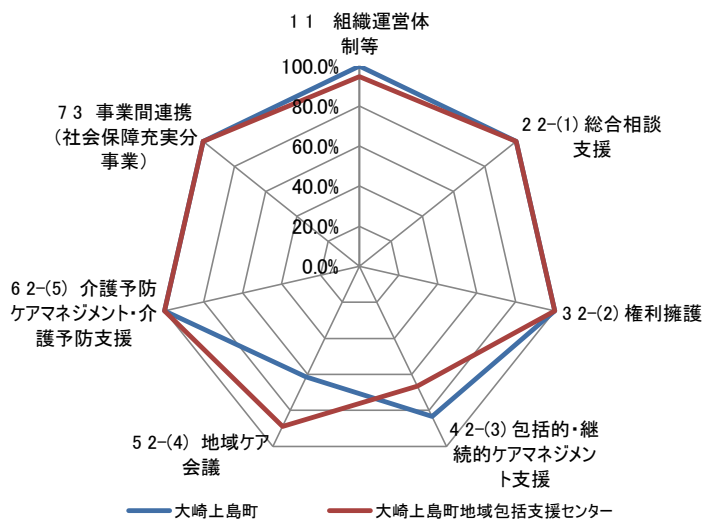

令和6年度 地域包括支援センター運営協議会資料

図：地域包括支援センターの取組状況（令和5年度調査）

大崎上島町地域包括支援センターと全国平均の比較

大崎上島町と大崎上島町地域包括支援センターの比較

大崎上島町と全国平均の比較