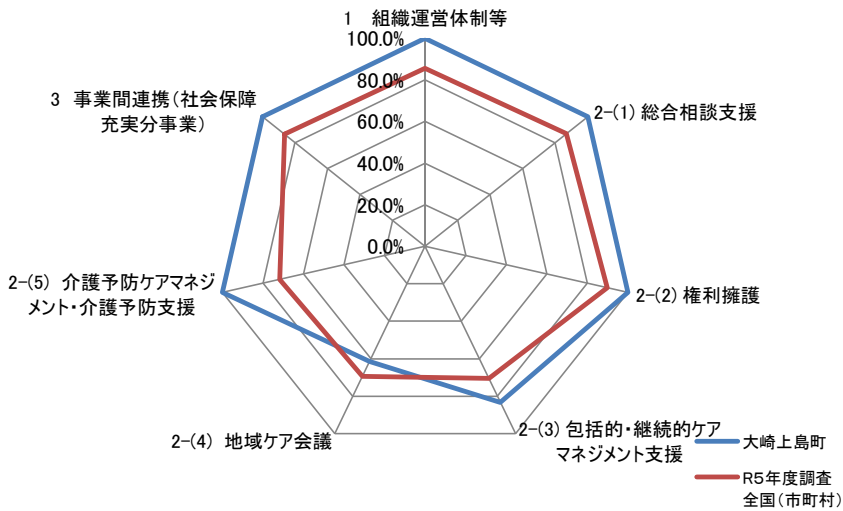

令和6年度 地域包括支援センター運営協議会資料

図：地域包括支援センターの取組状況（令和5年度調査）

大崎上島町地域包括支援センターと全国平均の比較

大崎上島町と大崎上島町地域包括支援センターの比較

大崎上島町と全国平均の比較